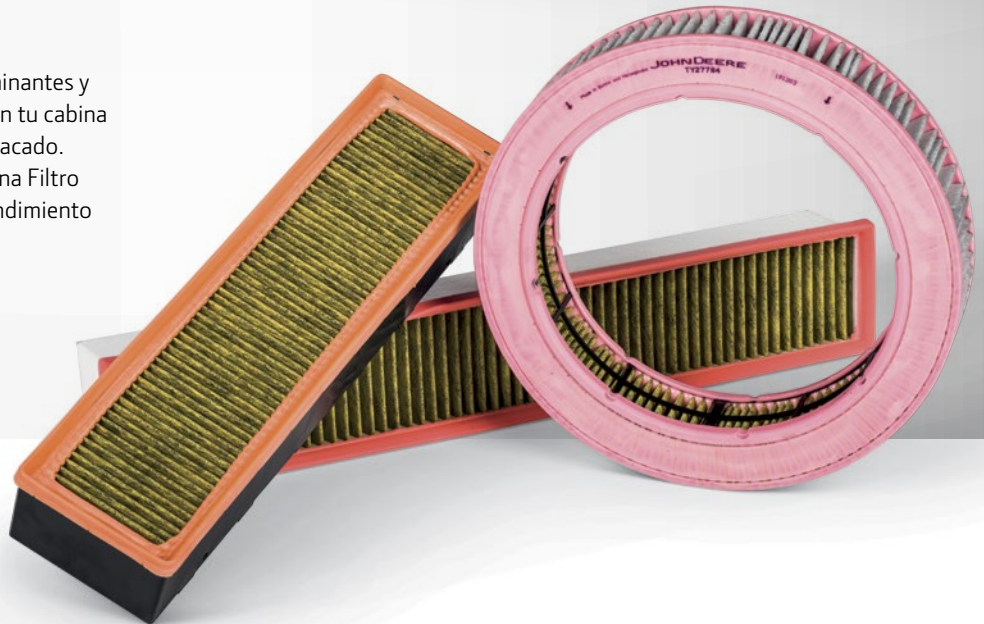

¿PICOR EN LA NARIZ, LAGRIMEO?

JOHN DEERE

FILTRO DE AIRE DE LA CABINA FILTRO DE CARBONO PLUS

NOTHING RUNS LIKE A DEERE

Elimina más del 95 % de los contaminantes y alérgenos que contaminan el aire en tu cabina durante el segado, la trilla o el empacado. Consigue tu filtro de aire de la cabina Filtro de carbono Plus para mejorar el rendimiento de filtrado.

TRES CAPAS PARA ATRAPARLO TODO

CAPA DE FILTRO DE PARTÍCULAS

Un medio filtrante de alto rendimiento bloquea prácticamente el 100 % de las partículas gruesas como el polvo, la suciedad y el polen, y protege frente a las partículas contaminantes nocivas PM2,5

CAPA DE CARBÓN ACTIVADO

Elimina olores desagradables y neutraliza gases nocivos, incluyendo compuestos orgánicos volátiles, dióxido de azufre y óxidos de nitrógeno

CAPA BIOFUNCIONAL

El polifenol en el revestimiento amarillo atrapa los alérgenos y reduce el crecimiento de bacterias y moho en el medio filtrante