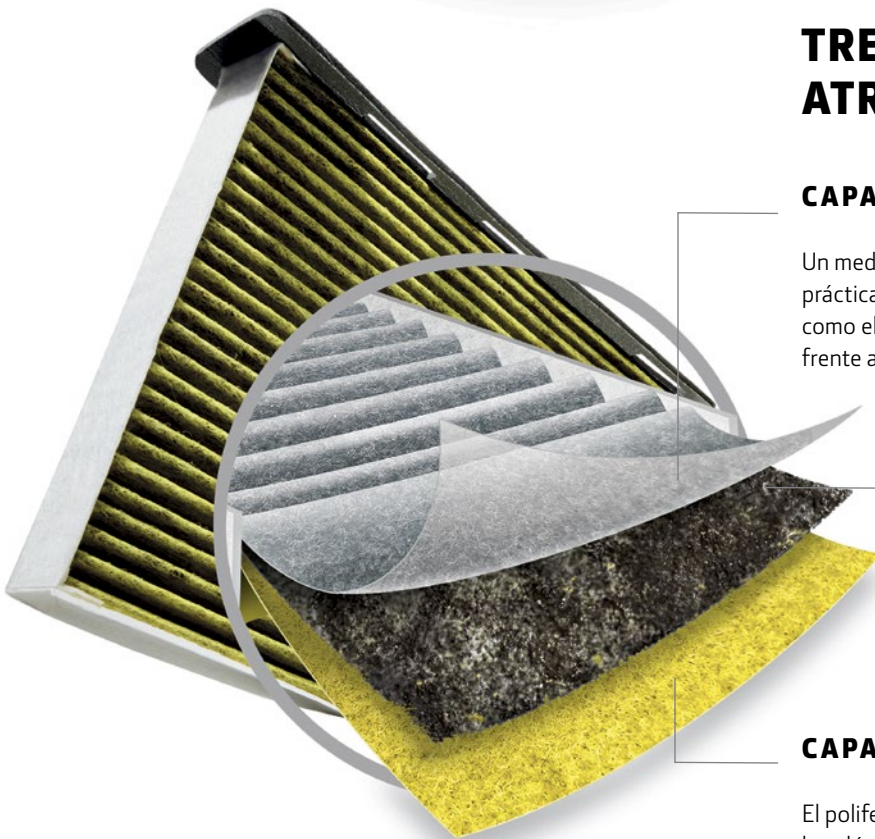

¿PICOR EN LA NARIZ, LAGRIMEO?

JOHN DEERE

FILTRO DE AIRE DE LA CABINA FILTRO DE CARBONO PLUS

NOTHING RUNS LIKE A DEERE

Elimina más del 95 % de los contaminantes y alérgenos que contaminan el aire en tu cabina durante el segado, la trilla o el empacado. Consigue tu filtro de aire de la cabina Filtro de carbono Plus para mejorar el rendimiento de filtrado.

TRES CAPAS PARA ATRAPARLO TODO

CAPA DE FILTRO DE PARTÍCULAS

Un medio filtrante de alto rendimiento bloquea prácticamente el 100 % de las partículas gruesas como el polvo, la suciedad y el polen, y protege frente a las partículas contaminantes nocivas PM2,5

CAPA DE CARBÓN ACTIVADO

Elimina olores desagradables y neutraliza gases nocivos, incluyendo compuestos orgánicos volátiles, dióxido de azufre y óxidos de nitrógeno

CAPA BIOFUNCIONAL

El polifenol en el revestimiento amarillo atrapa los alérgenos y reduce el crecimiento de bacterias y moho en el medio filtrante

CLICK & COLLECT
¡HAZ TU PEDIDO AHORA!
PARTSCATALOG.DEERE.COM

NÚMERO DE REFERENCIA	TY27778	TY27779	TY27780	TY27781	TY27782	TY27783	TY27784
APLICACIÓN	FILTRO DE AIRE FRESCO DE CABINA	FILTRO DE AIRE DE RECIRCULACIÓN DE LA CABINA	FILTRO DE AIRE DE RECIRCULACIÓN DE LA CABINA	FILTRO DE AIRE DE RECIRCULACIÓN DE LA CABINA	FILTRO DE AIRE FRESCO DE CABINA	FILTRO DE AIRE FRESCO DE CABINA	FILTRO DE AIRE DE RECIRCULACIÓN DE LA CABINA
Serie 5000				■	■		
Serie 5E/5M/5R				■	■		
Serie 6000		■					
Serie 6MC/RC				■	■		
Serie 6M		■					
Serie 6R	■	■					
Serie 7000			■				
7030 Premium		■					
7R						■	■
Serie 8000			■				
8R						■	■
Serie 9000			■				
9R						■	■
Cosechadoras de las series W/T/S		■				■	
Picadoras de forraje autopropulsadas de las series 8000/9000		■				■	