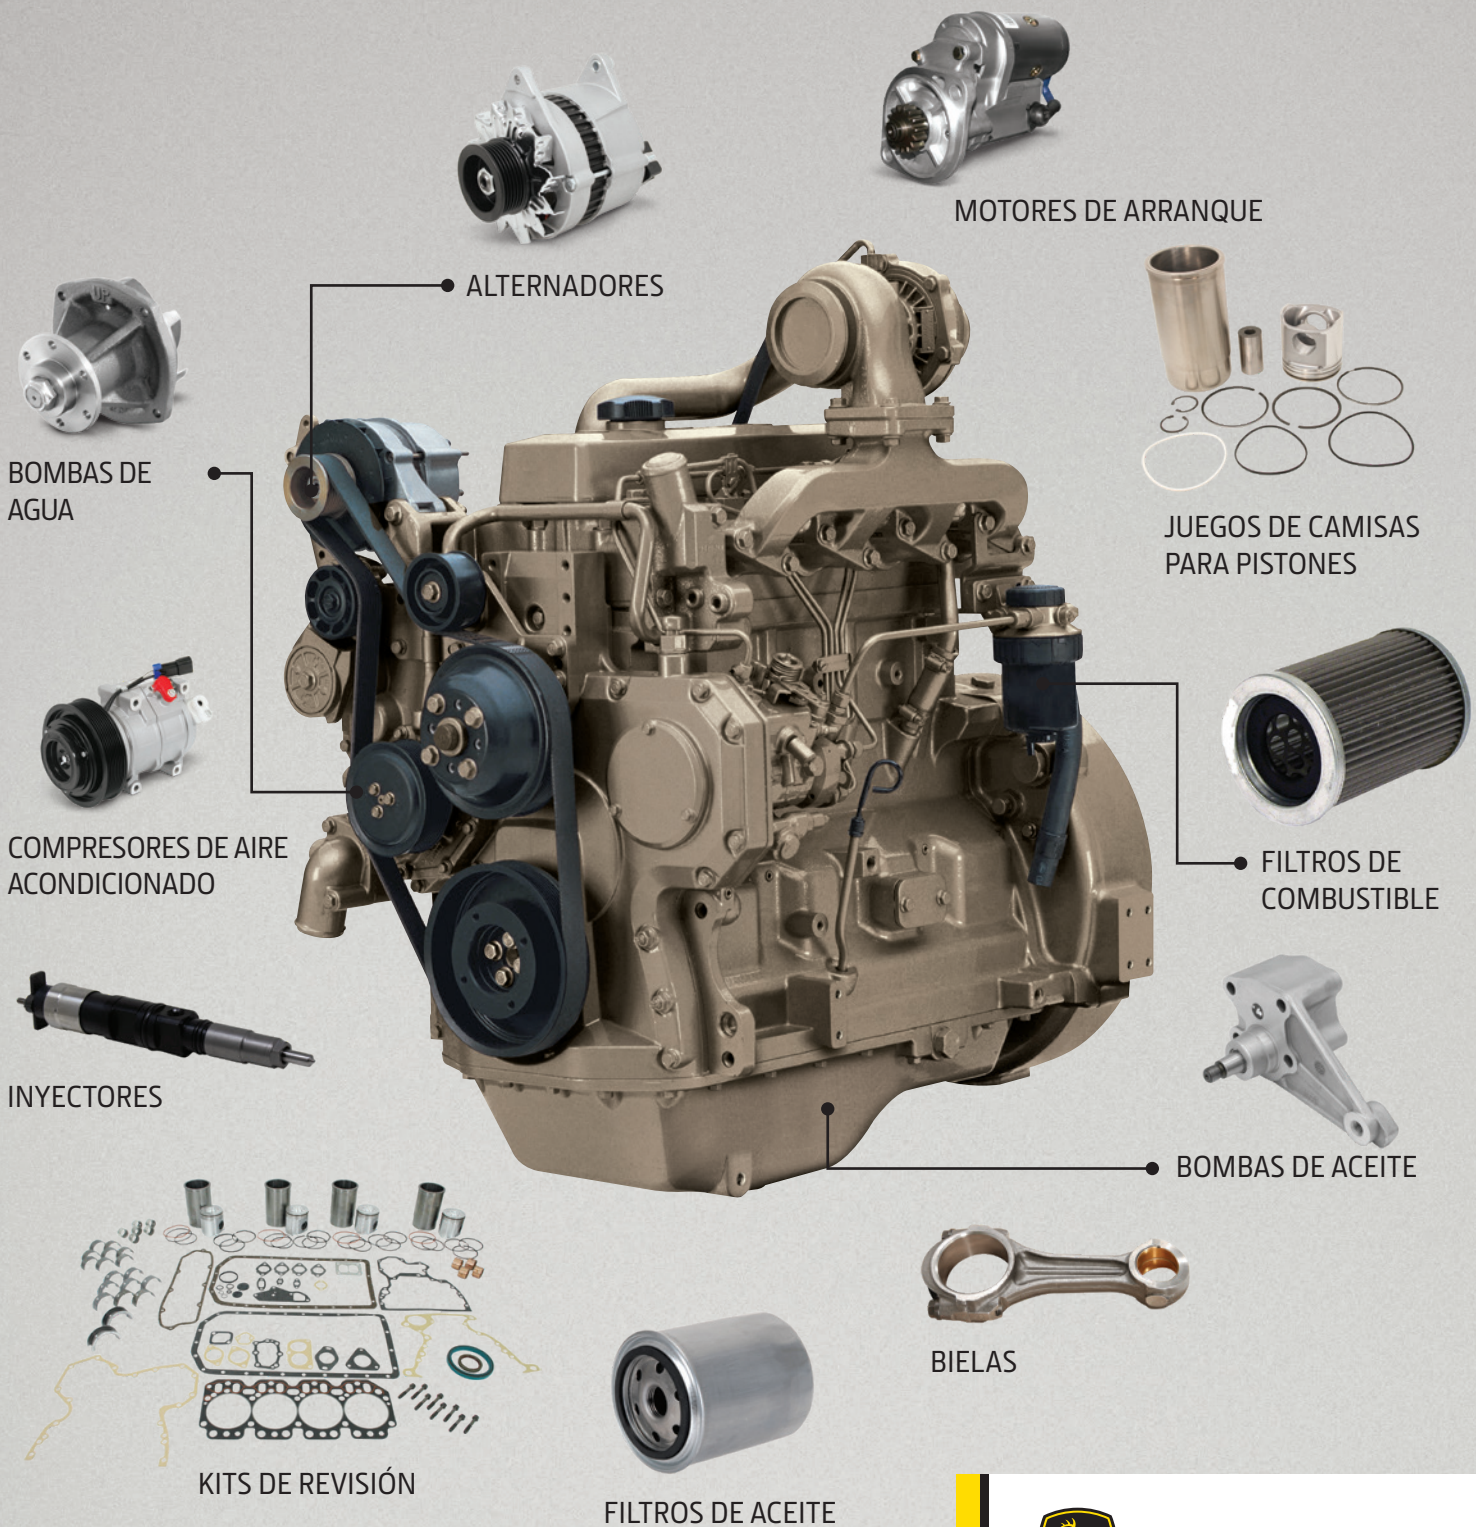

Piezas Alternativas

Las piezas alternativas son una solución económica para John Deere y la mayoría de las otras marcas de equipos.

JOHN DEERE

Es posible que las piezas alternativas indicadas no estén disponibles para todos los motores.

DSWT164 (23-03)

JohnDeere.com/EngineParts